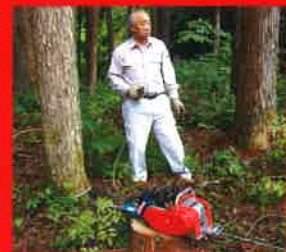

ワイヤーウインチ WIRE WINCH VIK-615

“牽引力”最大500kg!!

以下の現場でお使いいただけます

- 森林作業 ● 工事現場 ● 標識柱の設置
- ケーブル敷設 ● 消防作業現場 ● 車両
- 引き揚げ作業 等

必ず木に括り付けて、引き上げ点を準備してください。

オプションで遠隔操作も可能になります。

オプションでさらに便利!!

保護バン
荒れ地での牽引に便利!!

- 仕様贈元：VIK-615 ■推奨エンジン出力：2.0kw
- トルクトランスミッション：ベルト式
- ブレーキ（作業モード）：オートマチックロック
- けん引力（ドラム）：～500kg ■スピード：～17.5m/分
- ケーブル：φ4.5mm, L=50m ■重量：26kg
- 寸法（L×W×H）：420×320×190mm
- オプション：木材運搬デッキ（保護バン）、遠隔操作型

¥279,000 (税別)