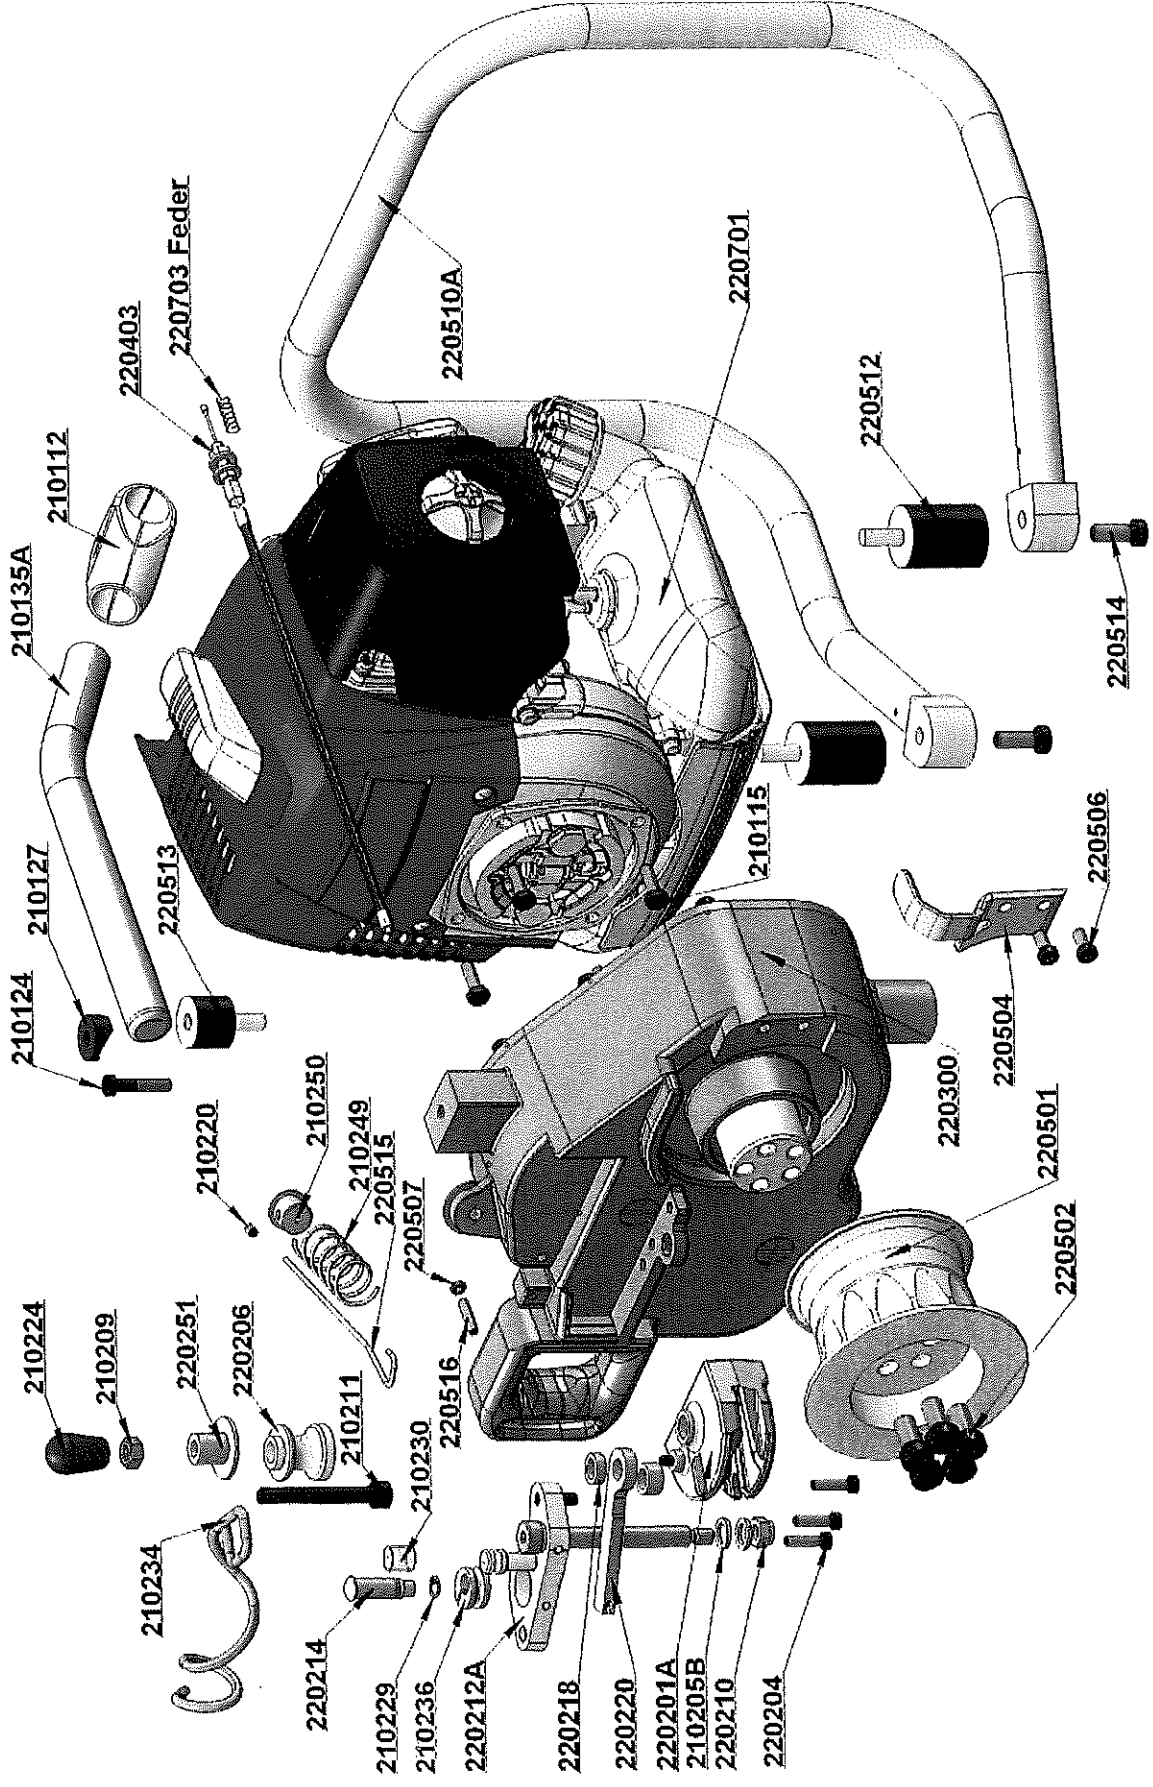

Motor Red/Rot Motor Kawasaki TJ053 06.03.2017

220000G Nordforest Spillwinde 1200 (Kawasaki-Motor) / 220000K Eder Powerwinch 1200 (Kawasaki-Motor)

220300

210116
220107) 共通.