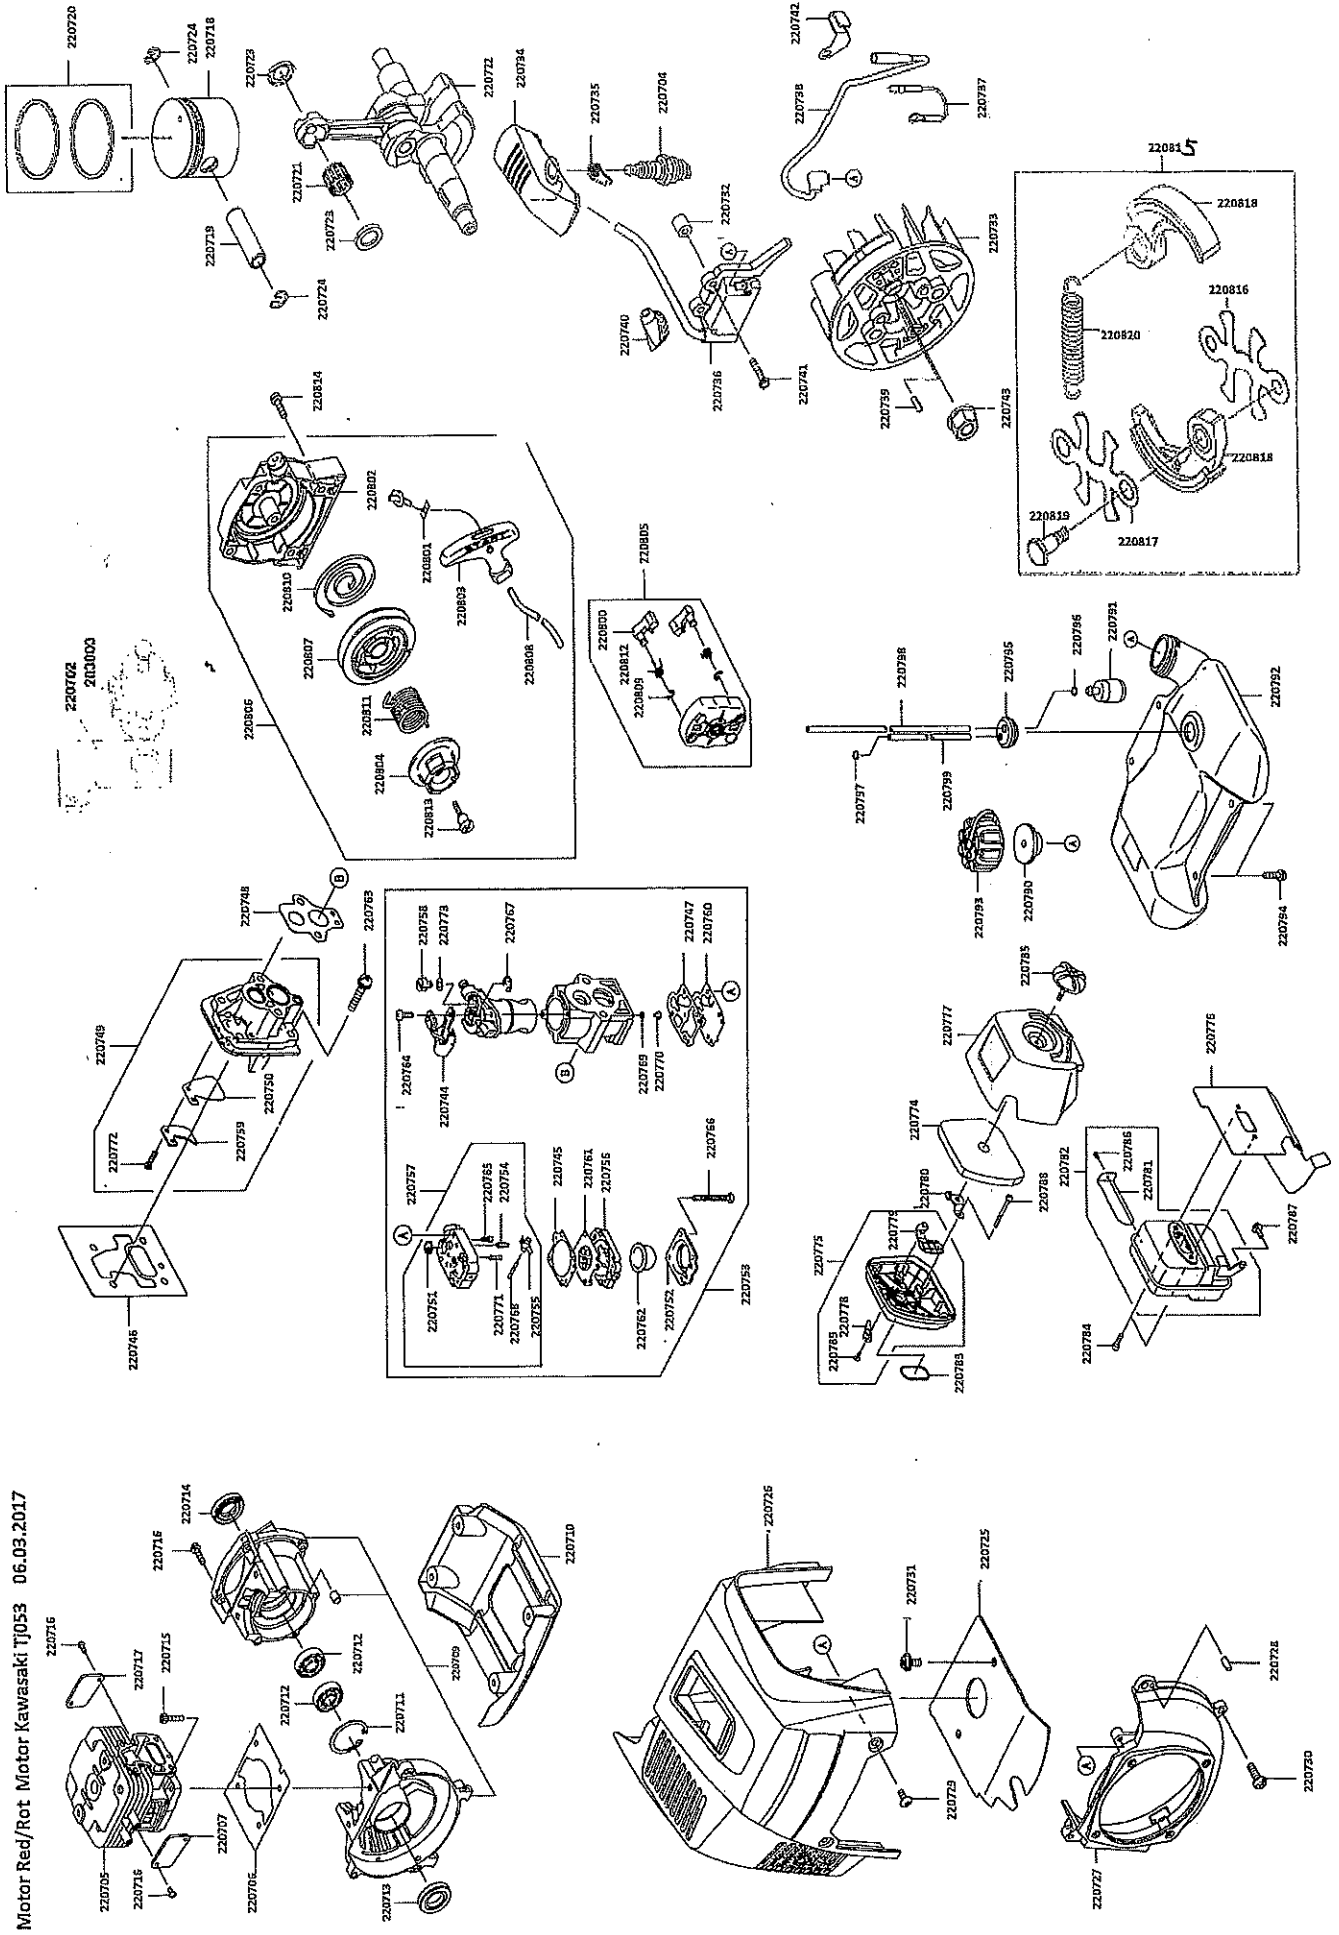

Motor Red/Rot Motor Kawasaki TJ053 06.03.2017

220000G Nordforest Spillwinde 1200 (Kawasaki-Motor) / 220000K Eder Powerwinch 1200 (Kawasaki-Motor)

220300

210116
220107) 共通.