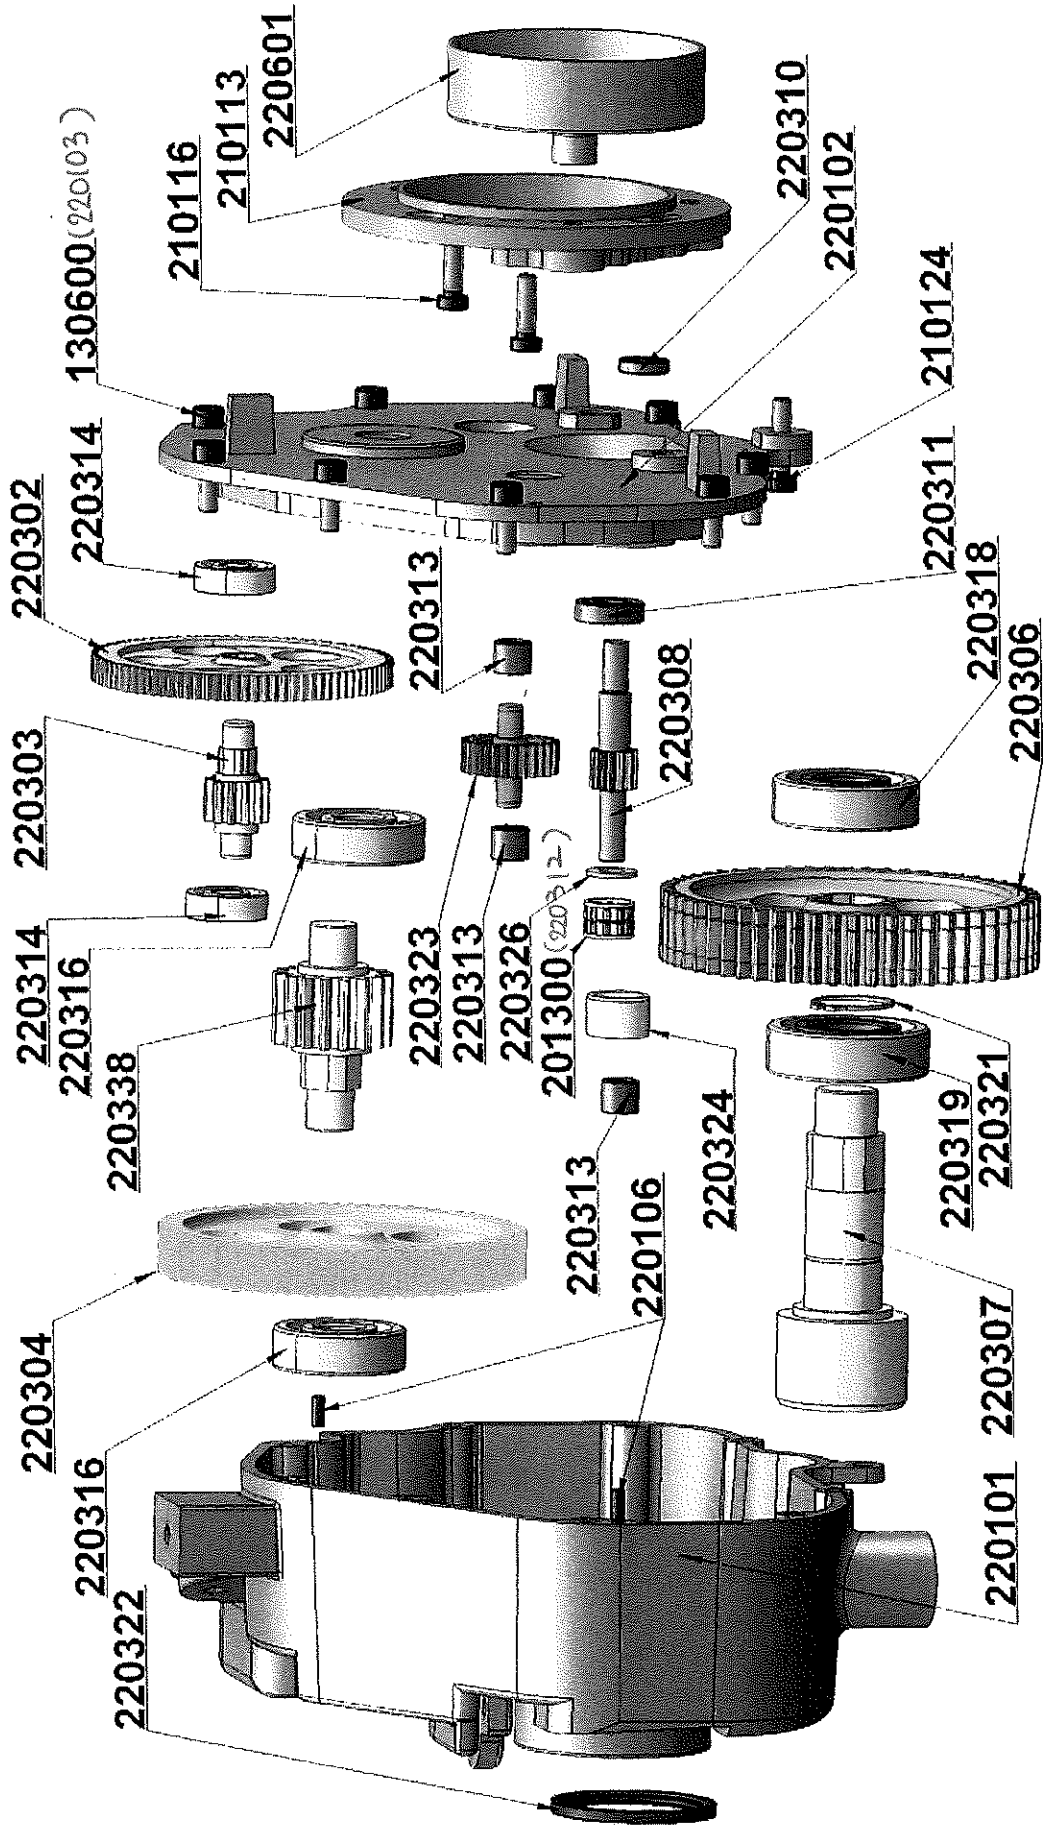

Motor Red/Rot Motor Kawasaki TJ053 06.03.2017

220000G Nordforest Spillwinde 1200 (Kawasaki-Motor) / 220000K Eder Powerwinch 1200 (Kawasaki-Motor)

220300

210116
220107) 共通.