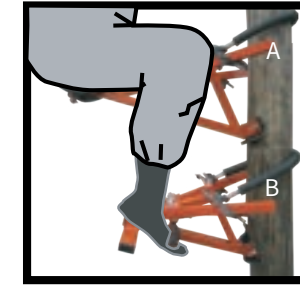

### 与作III 大型タイプ

15D3001C ￥76,000 (￥83,600税込)

※大型タイプは超ロングワイヤーと大型ツノがセットになっています。

①上下とも木の太さに合わせたワイヤーを張り、ピンをツノパイプの穴に差し込みます。

②ピンについている押さえゴムをツノパイプを通した側のピンの先に引っ掛けて固定します。

③つま先を足掛棒の下に引っ掛けるようにして、足乗台に足を乗せます。

④Bの上に立ち上がり、Aを引き上げて体重を乗せ、Aから伸びている肩バンドを必ずたすき状に掛けます。