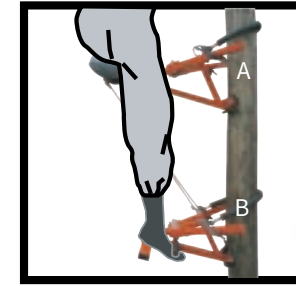

### 与作III 大型タイプ

15D3001C ￥76,000 (￥83,600税込)

※大型タイプは超ロングワイヤーと大型ツノがセットになっています。

①上下とも木の太さに合わせたワイヤーを張り、ピンをツノパイプの穴に差し込みます。

②ピンについている押さえゴムをツノパイプを通した側のピンの先に引っ掛けて固定します。

③つま先を足掛棒の下に引っ掛けるようにして、足乗台に足を乗せます。

④Bの上に立ち上がり、Aを引き上げて体重を乗せ、Aから伸びている肩バンドを必ずたすき状に掛けます。