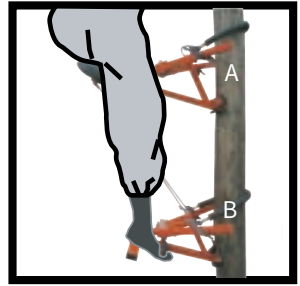

⑥Aを持って腰の位置に合わせて引き上げます。⑤⑥を繰り返して、シャクトリムシのように登っていきます。

短ワイヤー
全長：450mm
使用径：60~180mm
ツノは5穴がおすすめ!

標準ワイヤー
全長：610mm
使用径：120~250mm
ツノは5穴がおすすめ!

ロングワイヤー
全長：780mm
使用径：200~330mm
ツノは5穴・11穴がおすすめ!

超ロングワイヤー
全長：1,100mm
使用径：300~480mm
ツノは11穴がおすすめ!