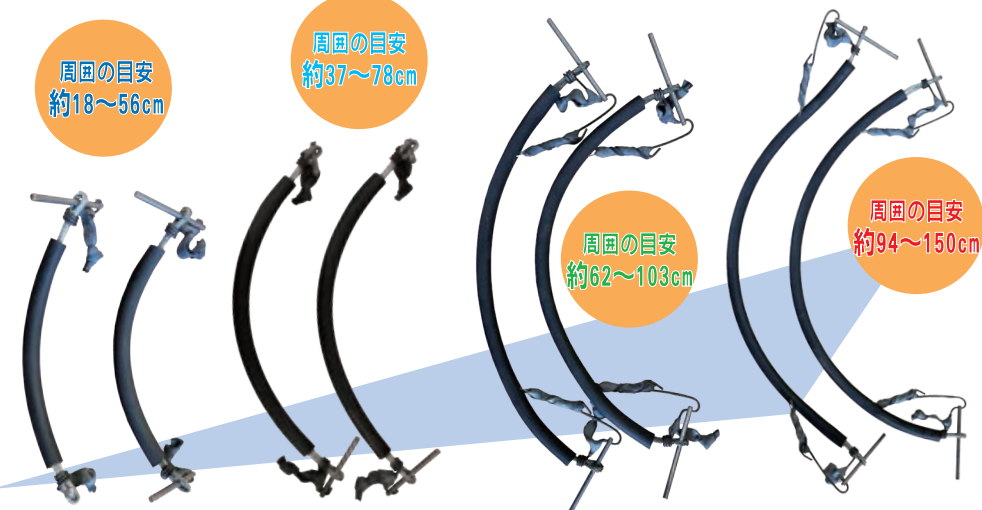

①上下とも木の太さに合わせたワイヤーを張り、ピンをツノパイプの穴に差し込みます。

②ピンについている押さえゴムをツノパイプを通した側のピンの先に引っ掛けて固定します。

③つま先を足掛棒の下に引っ掛けるようにして、足乗台に足を乗せます。

④Bの上に立ち上がり、Aを引き上げて体重を乗せ、Aから伸びている肩バンドを必ずたすき状に掛けます。

⑤Aに座ってつま先に力を入れてBを引き上げます。Bに体重を移して立ち上がります。

⑥Aを持って腰の位置に合わせて引き上げます。⑤⑥を繰り返して、シャクトリムシのように登っていきます。

短ワイヤー
全長：450mm
使用径：60~180mm
ツノは5穴がおすすめ!

標準ワイヤー
全長：610mm
使用径：120~250mm
ツノは5穴がおすすめ!

ロングワイヤー
全長：780mm
使用径：200~330mm
ツノは5穴・11穴がおすすめ!

超ロングワイヤー
全長：1,100mm
使用径：300~480mm
ツノは11穴がおすすめ!