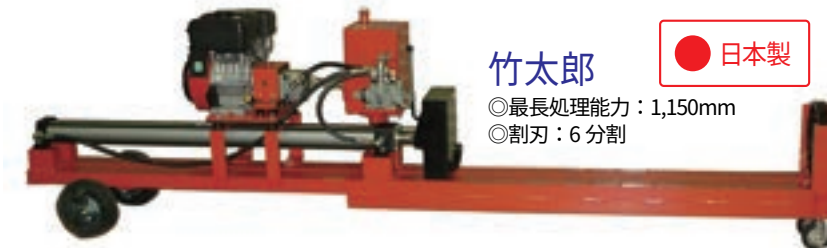

竹太郎
◎最長処理能力：1,150mm
◎割刃：6分割

● 日本製

竹太郎
お問い合わせください
竹割り作業専用としてユーザーからの声を反映しながら、開発設計された竹太郎。自動バック機能付きで、いちいち面倒な動作をせずに作業を進ませられます。もうささくれに悩まされることもなくなります。 ※受注生産品

**近年急速に市場を拡大している
中国製電動・エンジン薪割り機**

軽量・コンパクト・低価格に特化した WB シリーズ。操作性にも優れており、女性・ご年輩の方でも簡単に安全に使用することができます。電動なのに強力油圧駆動で 5.5t と 7.3t の破砕力を実現しました。片側ホイール付きで持ち運びもラクに行えます。