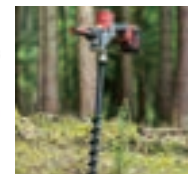

### VAL FIX用テンションクランプ10mm

700071 ￥20,000 (￥22,000税込)

テンションクランプでインパクトレンチと VALFIX をしっかりと接続できるので、森林内でインパクトレンチと VALFIX を一体としてバスティングとインパクトをより確実に固定し軸なめを防止。MINI FIX と組み合わせて使用することは出来ません。

### DRILL FAST

BA91107 ￥63,000 (￥69,300税込)

DRILL FAST はその名の通りすばやく地面に穴をあけることができます。硬化ドリルビットで頑丈およびシンプル。植林、フェンスの設置などに有効です。

- ・穴径 60 mm
- ・適切なインパクトのタイプ：MAKITA TW1001 など

※別売の VALLINK が必要です。

ドイツ製“ノードフォレストロープウインチ”