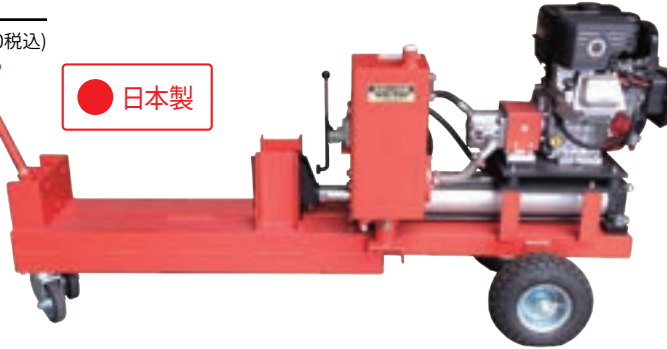

30年の販売実績を持つ WAKO の薪割機。高性能・安全設計の国産油圧エンジン薪割機です。

経済性からも再注目された薪ストーブなど、多くの場で薪の必要性が高まっています。しかし、薪割り作業自体は危険も伴う重労働。そんなときに役立つのが薪割り機です。国産エンジン油圧式、電動式ともに、レバーを倒すとゆっくりと薪もしくは刃を押し出しながら次々と両断。わざわざ斧を振り下ろしたり、次の日の筋肉痛などといった苦労からも解放されます。このほかにも各種カスタム品にも対応しておりますので詳細はお問い合わせください。

WS750
WS750 ¥907,000 (¥997,700税込)

- ◎最長処理能力：600mm
- ◎破砕力：12.5t
- ◎動力：三菱製エンジン OHV7.5ps
- ◎サイズ：193cm x 60cm x 92 cm
- ◎重量：260kg

WS750SL
WS750SL ¥1,053,000 (¥1,158,300税込)

- ◎最長処理能力：1,000mm
- ◎破砕力：12.5t
- ◎動力：三菱製エンジン OHV7.5ps
- ◎サイズ：263m x 60cm x 92 cm
- ◎重量：340kg

破砕力 12.5t を誇る WS-750 プロ用モデルは、自動バック機能も付き、業務用としての作業に最適です。また、エンジンは空冷 4 サイクルエンジン。この他、各種用途や要望に合わせた特注にも対応できます。

● 日本製