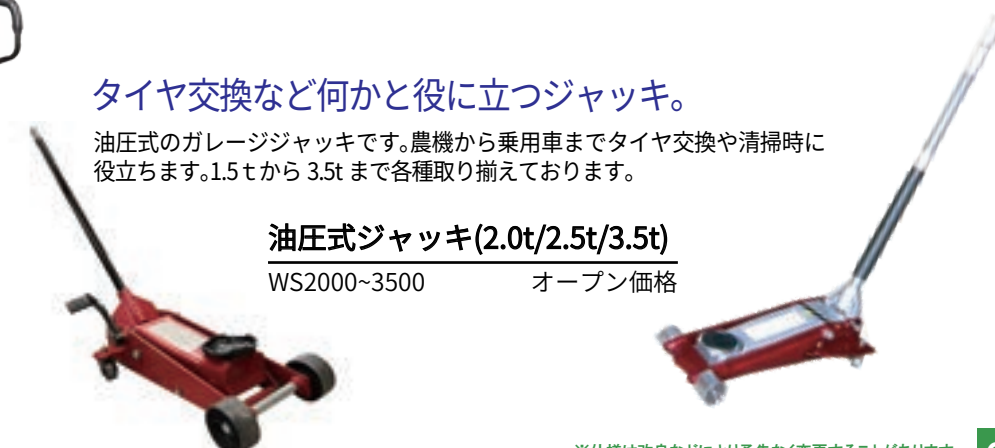

油圧式ジャッキ(2.0t/2.5t/3.5t)

WS2000~3500

オープン価格

※仕様は改良などにより予告なく変更することがあります。 ※価格は急遽変更となる場合がございますので最新のものをご確認ください。