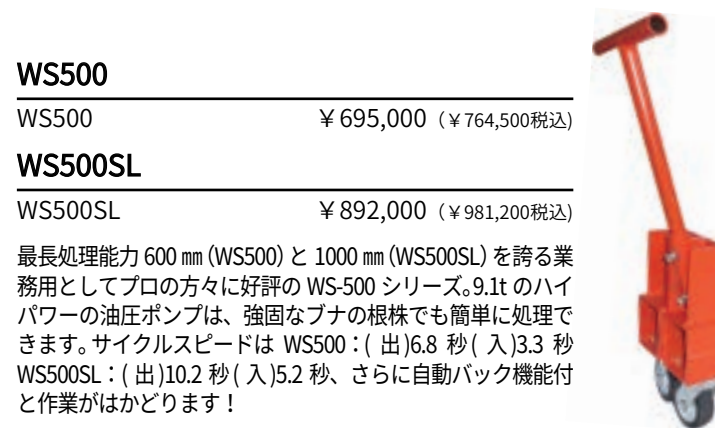

**薪割りの重労働を省力化。
プロ向け大出力からホームユースの電源まで。**

● 日本製

WS190
WS190 ¥424,000 (¥466,400税込)

WS190 大型タイヤ
WS190BT ¥437,000 (¥480,700税込)

一体削出の新刃を採用して破砕力 10t を実現した新製品です。構造を新たにしたスペーサー台座で取り付けも簡単となり、信頼の国産 GB シリーズエンジンを搭載しています。さらに、オプションでタイヤサイズを変更可能で大型タイヤは持ち運びの際にもストレスを軽減します。

- ◎最長処理能力：500mm
- ◎破砕力：10.0t
- ◎動力：三菱製エンジン OHV4.2ps
- ◎サイズ：137cm x 40cm x 65cm~70 cm
- ◎重量：100kg

新型削刃は一体成型。

WS350VSL
WS350VSL ¥551,000 (¥606,100税込)

作業者の安全はもちろん作業の簡易性を追及した WS-350VSL モデル。レバー 1 本の操作で簡単にどなたでも使用することができ、油圧式で強力なパワーを発揮するプロも推奨のアイテムです。低床式で大径木でも簡単に設置、薪割り作業を行うことができます。

- ◎最長処理能力：500mm
- ◎破砕力：9.2t
- ◎動力：三菱製エンジン OHV4.2ps
- ◎サイズ：145cm x 40cm x 70 cm
- ◎重量：110kg

● 日本製

WS350VSLH
WS350VSLH ¥452,000 (¥497,200税込)

安全を重視した WS350VSLH。処理能力が 550mm と最大級の長さが特長です。固定刃式で刃のゆがみなども心配ありません。低価格のため経済的にも負担の少ないモデルです。また、低層構造で作業も楽にできます。

- ◎最長処理能力：550mm
- ◎破砕力：9.0t
- ◎動力：三菱製エンジン OHV4.2ps
- ◎サイズ：152cm x 50cm x 63 cm
- ◎重量：125kg

● 日本製

WS500
WS500 ¥695,000 (¥764,500税込)

WS500SL
WS500SL ¥892,000 (¥981,200税込)

最長処理能力 600mm (WS500) と 1000mm (WS500SL) を誇る業務用としてプロの方々に好評の WS-500 シリーズ。9.1t のハイパワーの油圧ポンプは、強固なブナの根株でも簡単に処理できます。サイクルスピードは WS500：(出)6.8秒 (入)3.3秒 WS500SL：(出)10.2秒 (入)5.2秒、さらに自動バック機能付と作業がはかどります！

● 日本製

WS500
◎最長処理能力：600mm
◎破砕力：9.1t
◎動力：三菱製エンジン OHV6.0ps
◎サイズ：178cm x 55cm x 73 cm
◎重量：165kg

WS500SL
◎最長処理能力：1,000mm
◎破砕力：9.1t
◎動力：三菱製エンジン OHV6.0ps
◎サイズ：248cm x 55cm x 73 cm
◎重量：190kg

30年の販売実績を持つ WAKO の薪割機。高性能・安全設計の国産油圧エンジン薪割機です。

経済性からも再注目された薪ストーブなど、多くの場で薪の必要性が高まっています。しかし、薪割り作業自体は危険も伴う重労働。そんなときに役立つのが薪割り機です。国産エンジン油圧式、電動式ともに、レバーを倒すとゆっくりと薪もしくは刃を押し出しながら次々と両断。わざわざ斧を振り下ろしたり、次の日の筋肉痛などといった苦労からも解放されます。このほかにも各種カスタム品にも対応しておりますので詳細はお問い合わせください。

WS750
WS750 ¥907,000 (¥997,700税込)