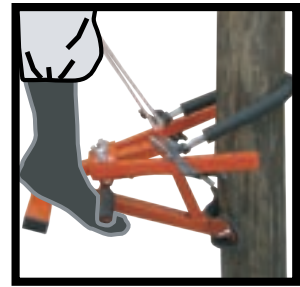

### 与作III 大型タイプ

15D3001C ￥76,000 (￥83,600税込)

※大型タイプは超ロングワイヤーと大型ツノがセットになっています。

①上下とも木の太さに合わせたワイヤーを張り、ピンをツノパイプの穴に差し込みます。

②ピンについている押さえゴムをツノパイプを通した側のピンの先に引っ掛けて固定します。

③つま先を足掛棒の下に引っ掛けるようにして、足乗台に足を乗せます。

④Bの上に立ち上がり、Aを引き上げて体重を乗せ、Aから伸びている肩バンドを必ずたすき状に掛けます。