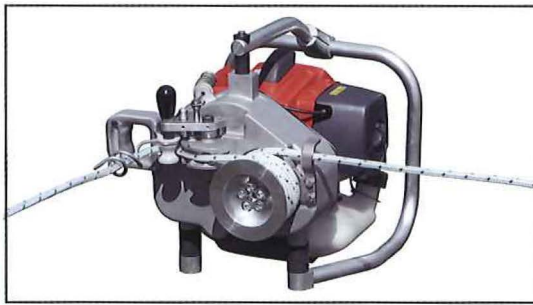

NORDFOREST ▲

新登場!

ドイツ製キャプスタンロープウインチ

ドイツ・グルーベ社製のロープウインチ。軽量かつ取り回しのしやすいエンジンウインチです。KAWASAKI エンジン搭載で、メンテナンスも安心。ロープ操作の緩急でアクセル操作が可能で、引いてフルスロットル、緩めてアイドルと非常に使いやすいウインチです。牽引力 1200 kgまで可能!

最大1200kgの牽引性能を持ちます。ドラムウインチでロープの長さは無制限で選択することができます。
重さ：12.8kg 排気量：53cc サイズ：340 x 420 x 350mm

NS1200

337,000円+税

オプション

メーカーロープ

90m巻。直径9.5mm。破断力2.6t

シンプル

ロープに取り付ける指ぬき

スキッドコーン

材木の牽引時に役立つスキッドコーン。引っかかりの少ないキャップタイプ

質量	12.8kg
サイズ	37x33x34cm
トランスミッション	1スピード
比率	1 : 160
最大張力	1200kg(1.2t)
スピード	10m/分
エンジン	2ストローク53ccカワサキエンジン
推奨ロープ	合繊ロープ
径	8-9.5mm径
ロープ破断力	2500daN(2550kgf)

和光商事 WAKO
株式会社

発売元(全国アフター網完備!)
www.wako-shoji.jp